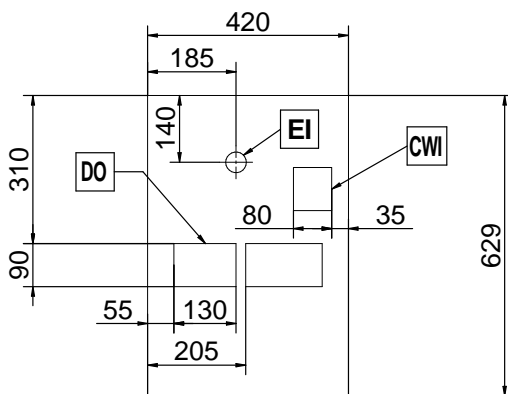

Topp

Kaffesystem
Tango Ace Self, helautomatisk maskin, 1 grupp, Cappuccinatore

Företaget förbehåller sig rätten att göra ändringar i de produkter utan föregående meddelande.