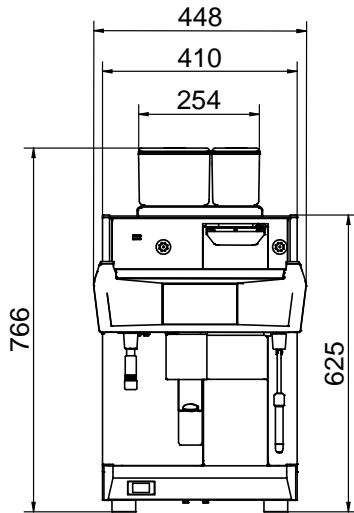

Electrolux
PROFESSIONAL

Kaffesystem
Tango Ace Self, helautomatisk
maskin, 1 grupp, Cappuccinatore

Front