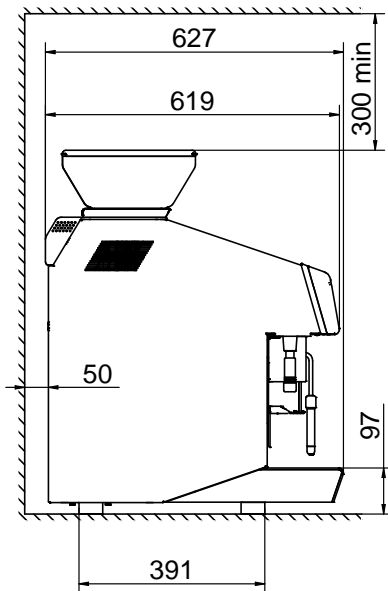

Electrolux
PROFESSIONAL

Kaffesystem
Tango Ace Self, helautomatisk
maskin, 1 grupp, Cappuccinatore

Front

Sida

Kaffesystem
Tango Ace Self, helautomatisk maskin, 1 grupp, Cappuccinatore

Företaget förbehåller sig rätten att göra ändringar i de produkter utan föregående meddelande.